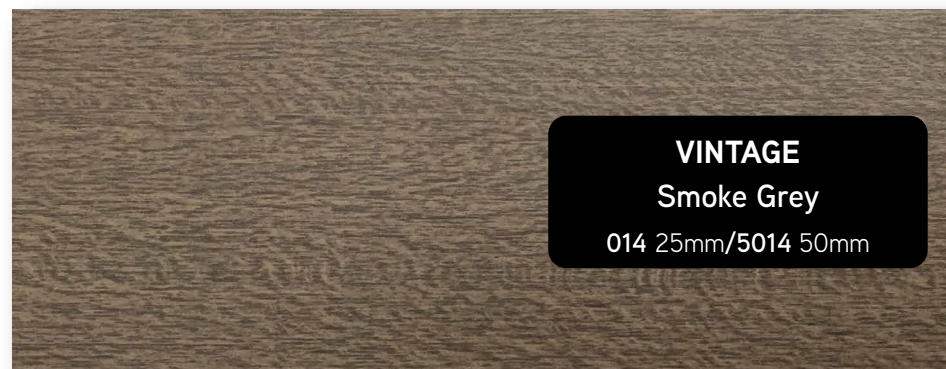

**CLASSIC**  
Mahogany Mat

609 25mm/5609 50mm

**CLASSIC**  
Golden Oak Dark

303 25mm/5303 50mm

Wzornik lamel drewnianych 25/50mm VINTAGE/  
VINTAGE 25/50mm wooden venetian blinds collection

Wzornik lamel drewnianych 25/50mm VINTAGE/  
VINTAGE 25/50mm wooden venetian blinds collection