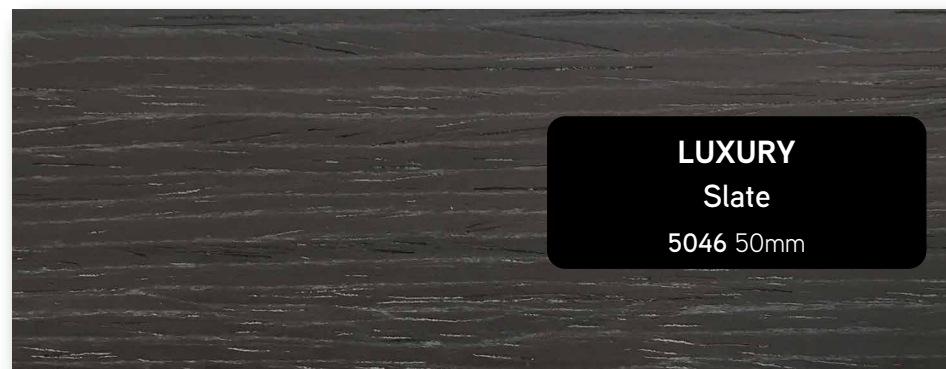

031 25mm/5031 50mm

Wzornik lamel drewnianych 50mm FAUX/  
FAUX 50mm wooden venetian blinds collection

Wzornik lamel drewnianych 50mm GLAMOUR/  
GLAMOUR 50mm wooden venetian blinds collection

Wzornik lamel drewnianych 50mm LUXURY/  
LUXURY 50mm wooden venetian blinds collection