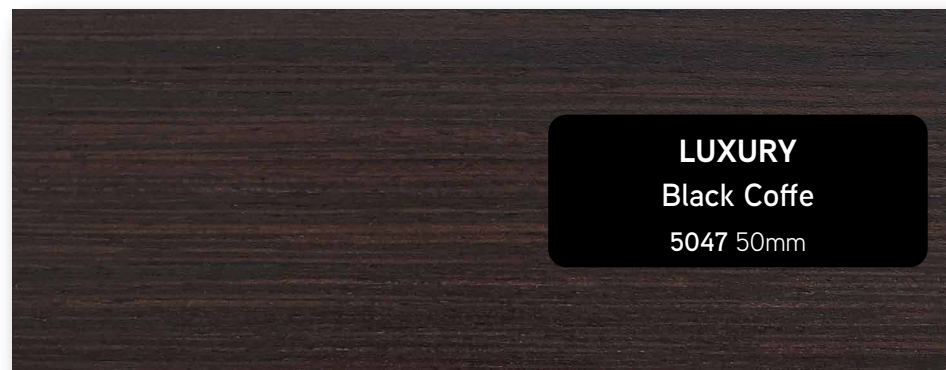

031 25mm/5031 50mm

Wzornik lamel drewnianych 50mm FAUX/  
FAUX 50mm wooden venetian blinds collection

Wzornik lamel drewnianych 50mm GLAMOUR/  
GLAMOUR 50mm wooden venetian blinds collection

Wzornik lamel drewnianych 50mm LUXURY/  
LUXURY 50mm wooden venetian blinds collection