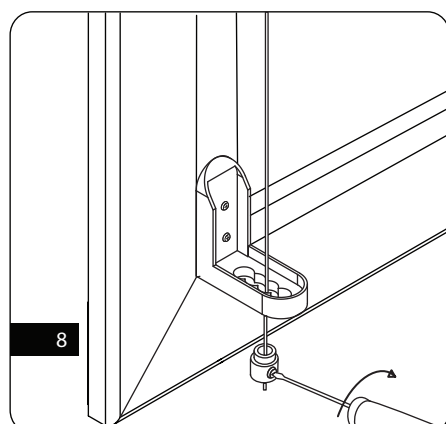

MONTAŻ INWAZYJNY, NAWIERZCHNIOWY ŻALUZJI POZIOMEJ ALUMINIOWEJ 16/25MM

MONTAŻ INWAZYJNY, NAWIERZCHNIOWY ŻALUZJI POZIOMEJ ALUMINIOWEJ 16/25MM